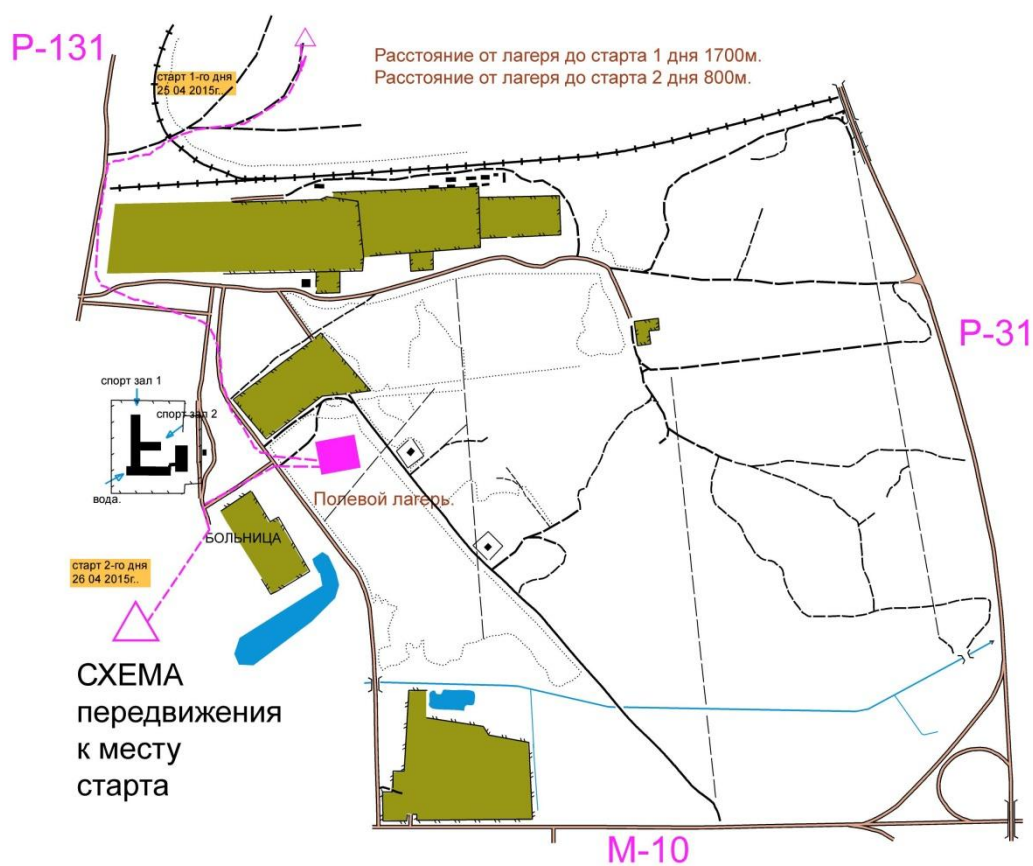

oGomel.ucoz.net

СК «СОЖ»

Дистанции

Группа	КМ	КП	Контрольное время, мин
М10, Ж10 (маркировка)	1,8	5	150
М12, Ж12	2,5	8	150
Ж14	2,6	9	150
М14, Ж16	3,8	11	150
М16, Ж18, Ж40	5,6	16	150
Ж21, М18, М40	8,2	20	150
М21	10,1	25	150

Схема

oGomel.ucoz.net

СК «СОЖ»

Схема размещения

-  Старт
-  Финиш
-  1 Место расположения участников
-  2 Зона разминка
-  P Парковка
-  Район соревнований

oGomel.ucoz.net

СК «СОЖ»

Ночное. 25.04.2015

Место

Центр соревнований: Полевой лагерь.

Координаты:

Широта 52°8'7"N (52.135188)

Долгота 29°21'12"E (29.353242)

21.00 – старт первого участника.

Карта

Масштаб 1:10000, Н 1 м. Формат А4. Автор: Бамбиза Василий (2014),