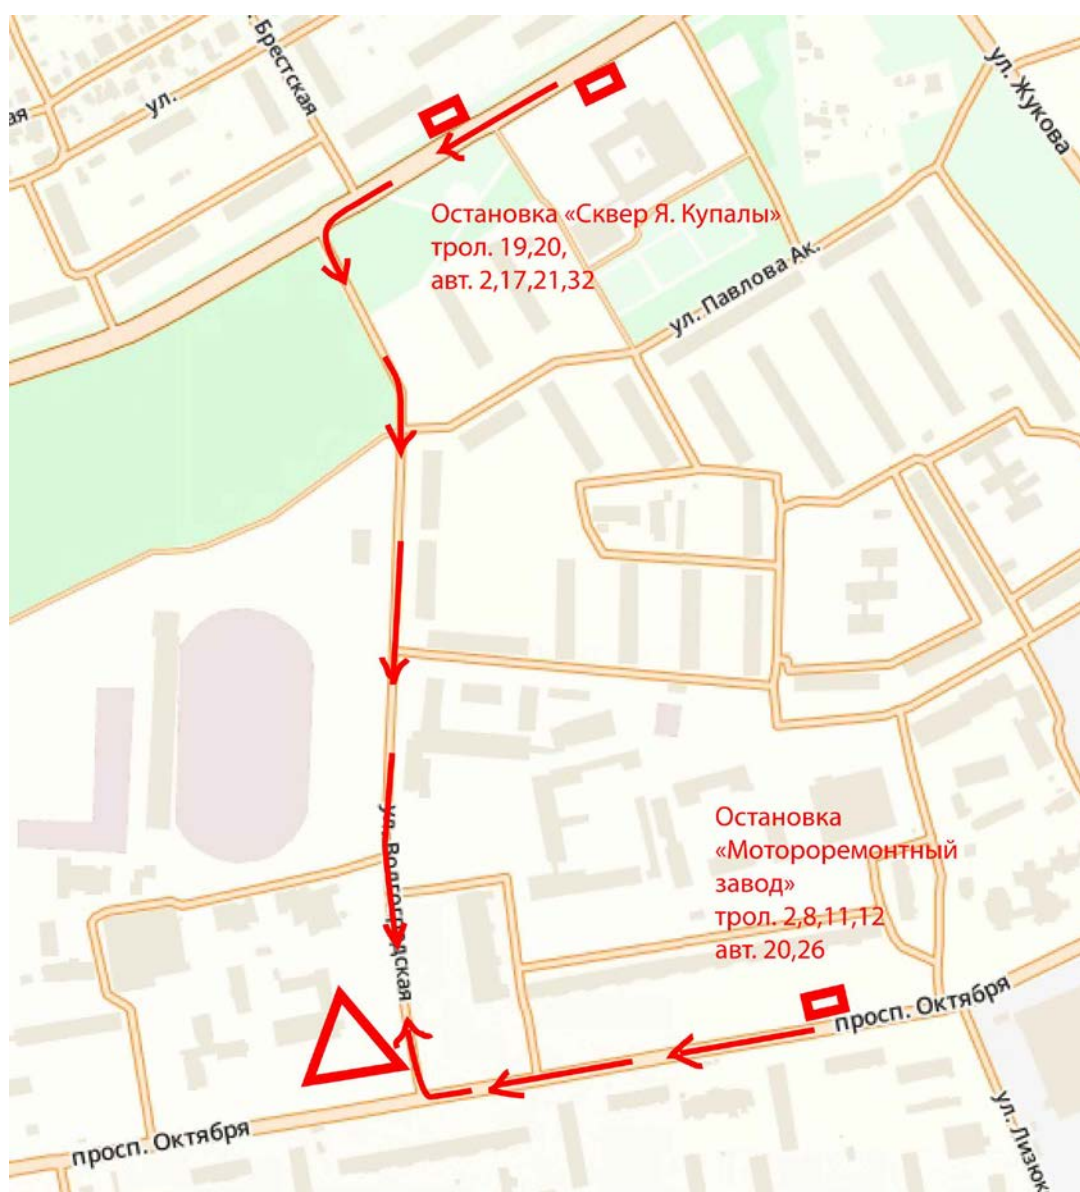

spring tour 2014

4. Дистанции

Группа	КМ	КП	Контрольное время, мин
M12, Д12	1,4	8	45
Д14	1,6	8	45
M14, Д16	3,3	17	45
M16, Д18-20, Д21	3,6	19	45
M18-20, M21	3,8	23	45

5. Схема проезда

oGomel.ucoz.net
Спортивное ориентирование
в Гомеле