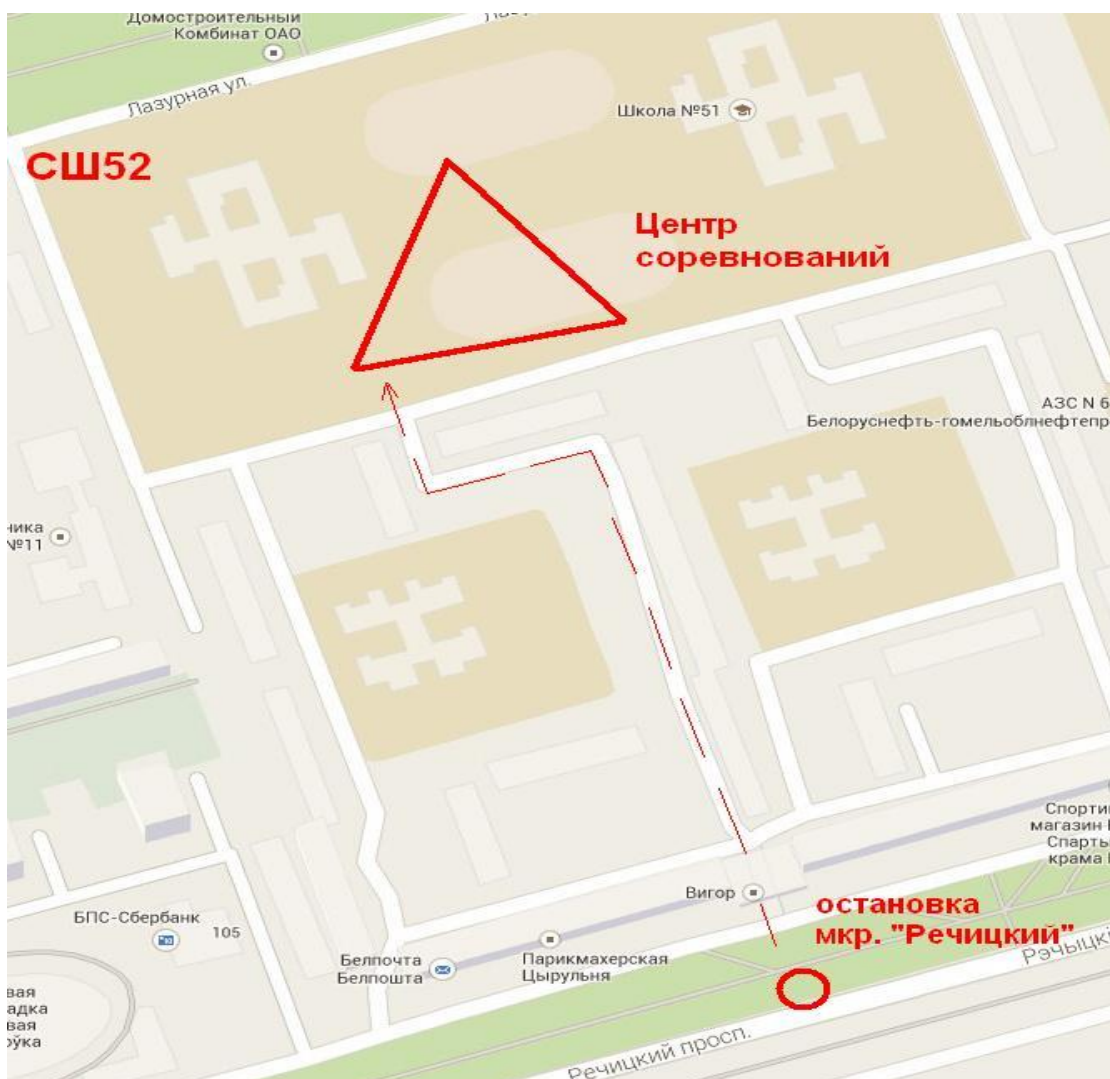

spring tour 2014

Участки, где видется замена коммуникаций (на карте обозначены «пурпурной штриховкой») - запрещенная для перемещения территория).

4. Дистанции

Группа	КМ	КП	Контрольное время, мин
M12, Д12	1,3	9	45
Д14	1,5	9	45
M14, Д16	2,3	17	45
M16, Д18-21	3,0	24	45
M18-21	3,2	27	45

5. Схема проезда

oGomel.ucoz.net
Спортивное ориентирование
в Гомеле

СК «СОЖ»