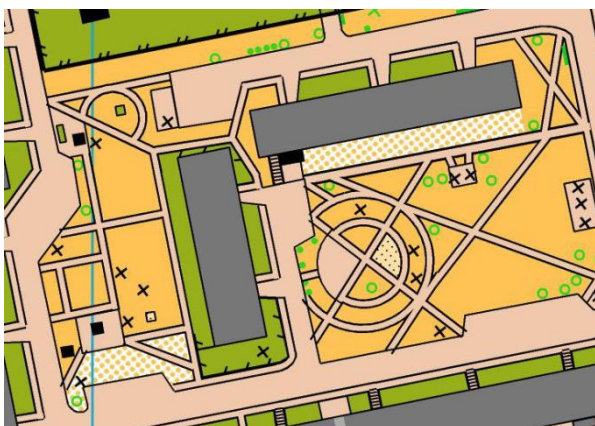

spring tour 2014

«Спринт-тур 2014» 1 этап. Техническая информация.

1. Время и место.

9 марта 2014 года.

Центр соревнований: Спортивная площадка СШ № 52, г. Гомель, ул. Лазурная, 10.

до 11.30 – регистрации участников;

11.40 – открытие соревнований;

12.00 – старт первого участника;

14.00 – награждение.

2. Карта

Масштаб 1:4000, Н – 2м. Формат – А4. Подготовлена в феврале 2014 г.

Карты герметизированы (в файле). Легенды впечатаны в карту.
Дополнительно легенды выдаются на старте.

oGomel.ucoz.net
Спортивное ориентирование
в Гомеле

СК «СОЖ»

spring tour 2014

Участки, где видется замена коммуникаций (на карте обозначены «пурпурной штриховкой») - запрещенная для перемещения территория).

СК «СОЖ»

spring 2014 tour 2014

Остановка «микрорайон «Речицкий»:

автобусы № 16, 17, 21, 23, 25, 26, 32, 33а

троллейбусы № 19, 20, 22.

6. Схема размещения

oGomel.ucoz.net
Спортивное ориентирование
в Гомеле

СК «СОЖ»